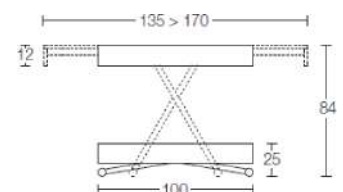

Topp ljusgrå marmor