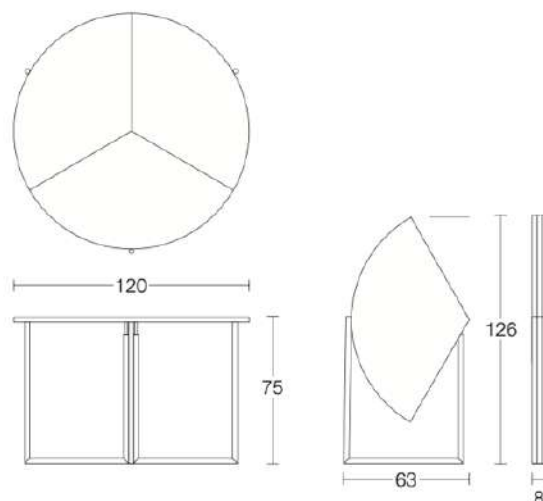

Struktur, topp och 3 förlängningar (19 mm) i laminat, amerikansk ek.

Se nedan.

Iläggsskivorna förvaras i konstruktionen.

Konsolens djup är bara 18 cm.

18x90 H.76

162x90 H.76

ICARO – Mycket praktiskt matbord för 6 personer.

Pris 22.500 kr

Hämtpris 13.500 kr

ICARO

– Hopfällbart matbord för 6 personer.

Ett mycket elegant matbord som ihopfällt endast är 8 cm och kan exempelvis förvaras bakom en öppen dörr.

Bordet tar 5 sekunder att fälla upp tack vare sin smidiga mekanism. Underrede i bronzo med bordsskiva i laminat, amerikansk ek med struktur.