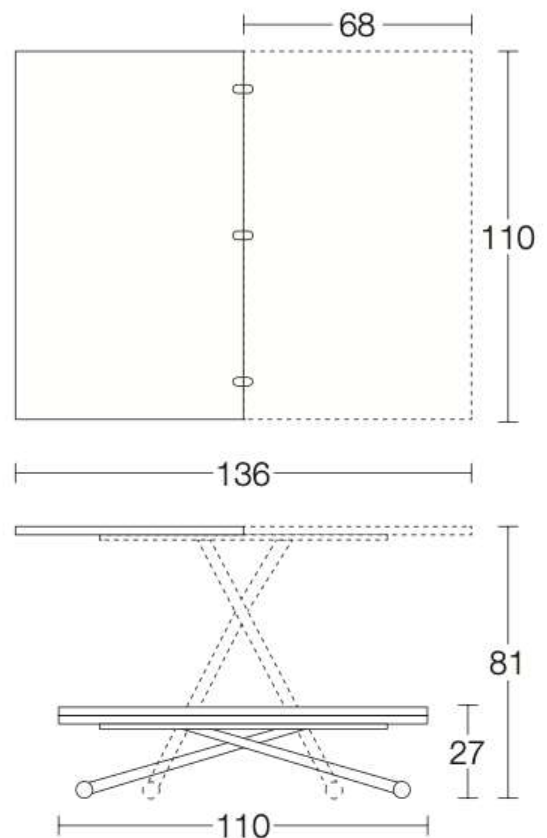

Lift Book multifunktionellt soffbord

68 x 110/136 cm.

Pris 20.900 kr.

Hämtpris 12.500 kr

(29)

Compact Living Store
Kungsholmsgatan 6
SE 112 27 Stockholm
info@compactlivingstore.com
www.compactlivingstore.com
Telefon 08-410 747 00
Phone +46-(0)8-410 747 00

Underrede ljusgrå/ topp, cemento