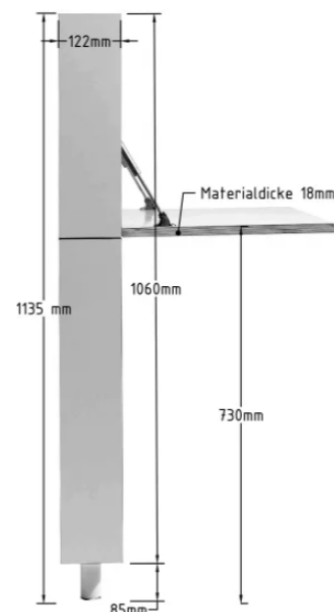

Beskrivning

FLATMATE har en stängd golvyta på bara 0,09 m² och är förmodligen det minsta fullt utrustade hemmakontoret på marknaden. På grund av dess grunt konstruktionsdjup och det enkla, iögonfallande utsidan, förvandlar det långa korridorer av gamla byggnader till ett hemmakontor om det behövs, erbjuder en plats i sovrummet för att skriva brev eller fungerar som en tillfällig arbetsstation i helghuset. FLATMATE gör även rum som är olämpliga för konventionella möbler meningsfullt användbara; på grund av dess kompakta dimensioner är denna nya tolkning av byrån idealisk för mobilanvändare. Den integrerade flexibla inredningen kombinerar egenskaperna hos klassiska möbler med den nya formen av anslutet liv och arbete. Kompletterat med ett Bluetooth-tangentbord (ingår inte i leveransen) blir den mobila surfplattan en stationär ergonomisk arbetsstation med integrerad strömförsörjning; mobiltelefonen kan laddas obekvämt när arbetsytan är stängd. Den bländfria belysningen och det osynliga eluttaget aktiveras av den eleganta 1,30 meter långa svarta textilkabeln: plugg `n`-arbete Sidoklaffarna är utrustade med två 8 cm breda standardmappar, en 17" bärbar dator med tillbehör också som CD-skivor eller liknande föremål; en av klaffarna kan låsas vid behov. Strömförsörjningen tillhandahålls av en 1,3 meter lång textilkabel med plugg.