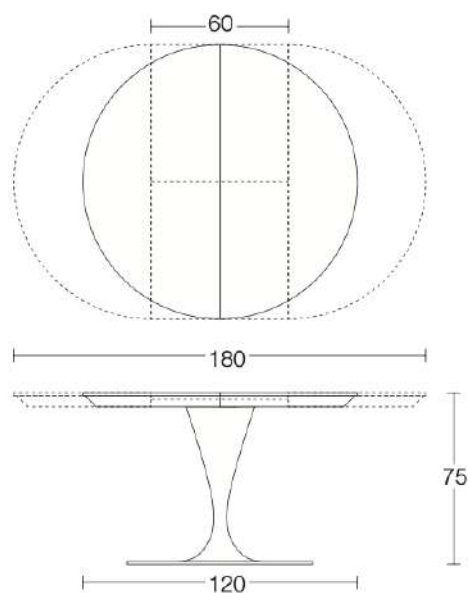

Se bild.

Bordet är expanderbart med en integrerad expansion på hela 60 cm ger plats för upp till 8 personer.

Expansion är i färgmatchai i vitt laminat.

Den klassiska trumpetfoten ger en fin siluett och ger gott om plats runt bordet.