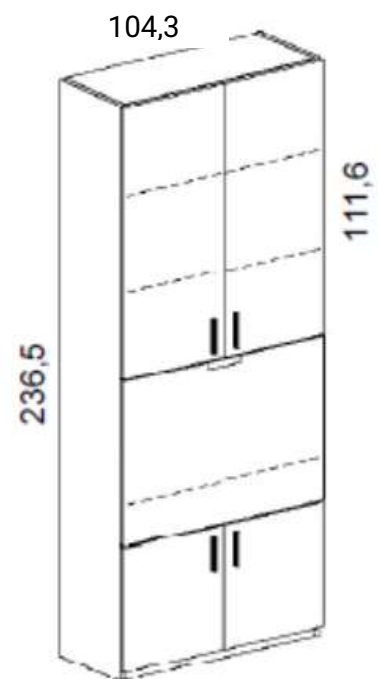

SMART Office 104 – professionell stängbar hemarbetsplats.
Pris 34.500 kr, Malmstolen Pris 6.995 kr. 41.495 kr
Hämtpris 25.000 kr

Compact Living Store
Kungsholmsgatan 6
SE 112 27 Stockholm
info@compactlivingstore.com
www.compactlivingstore.com
Telefon 08-410 747 00
Phone +46-(0)8-410 747 00

SMART Office 104
En mycket populär stängbar hemarbetsplats med LED belysning med touchdimmer integrerad hylla, gott om förvaring med över- och underskåp med pop-up. Bekväm liten kontorsstol för hemmiljö från Malmstolen.