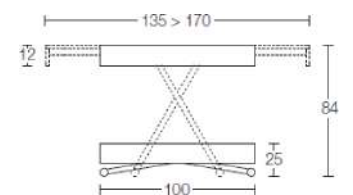

Topp ljusgrå marmor