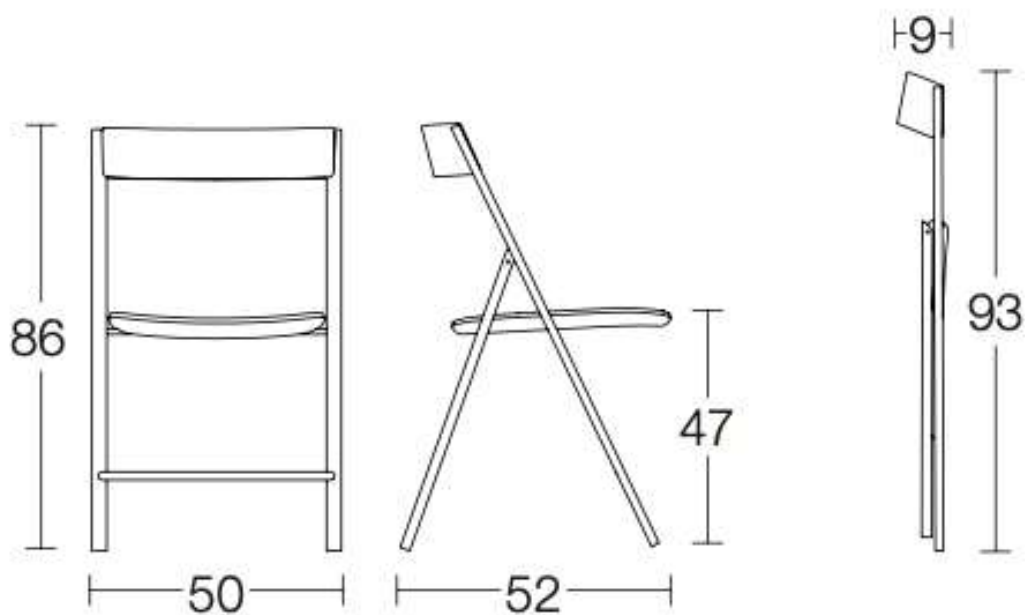

Se bild.

Bordet är expanderbart med en integrerad expansion på hela 60 cm ger plats för upp till 8 personer.

Expansion är i färgmatchai i vitt laminat.

Den klassiska trumpetfoten ger en fin siluett och ger gott om plats runt bordet.

compactlivingTM
store

KLAPPSTOL JULIE BRUN EK

2 ST À 3.995 KR = 7.990 KR

HÄMTPRIS 3.000 KR

(11 B)

Compact Living Store
Kungsholmsgatan 6
SE 112 27 Stockholm
info@compactlivingstore.com
www.compactlivingstore.com
Telefon 08-410 747 00
Phone +46-(0)8-410 747 00