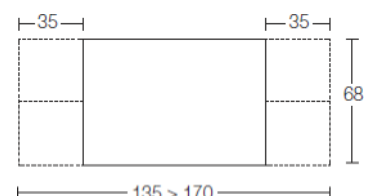

Topp ljusgrå marmor