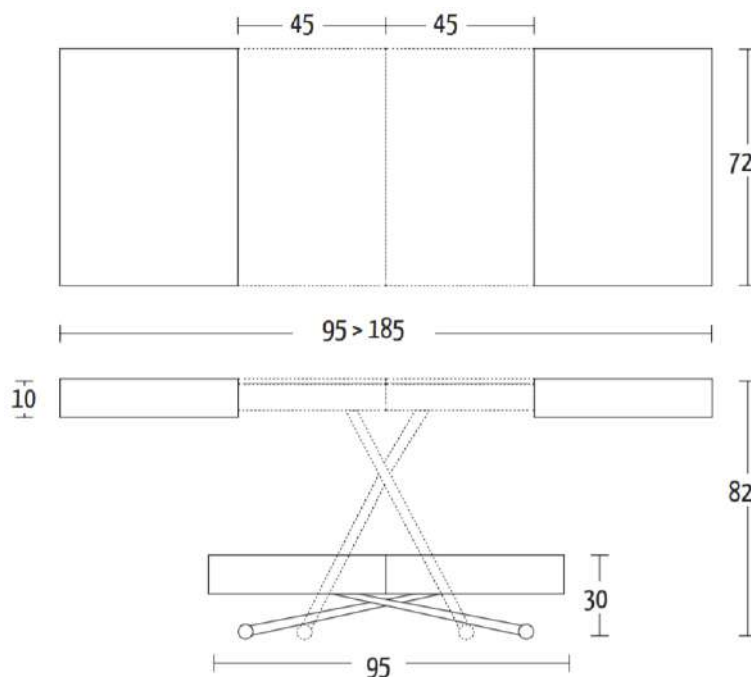

Bordet har två iläggsskivor om 45 cm vardera som förvaras i bordet.

Bordet är steglöst höj - sänkbart från 30 till 82 cm och expanderbart från 95 – 140 – 185 x 72 cm.

Bordets finish

Underrede ljusgrå/ topp, cemento