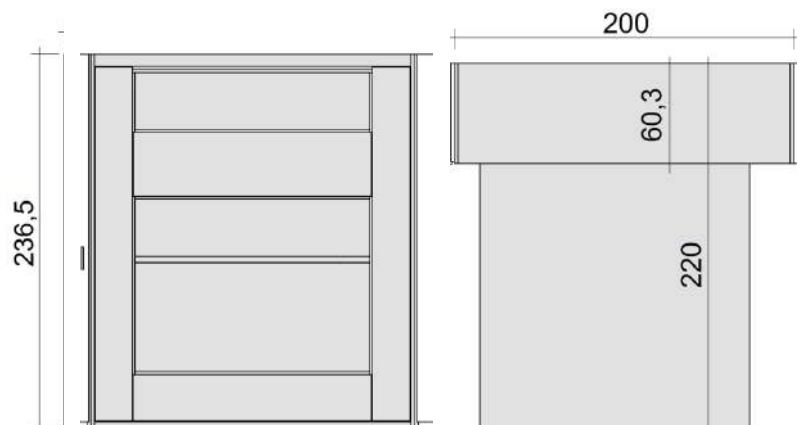

Metropolis TV är en ny kombination av TV-bänk med hyllor och vitrindel och dubbelsäng utmärkt om man exempelvis vill ha ett integrerat gästrum i vardagsrummet.

Sängen fälls enkelt fram genom att man vrider runt bokhyllan 180 grader och sedan faller ut sängen.

På bilden är Metropolis TV kombinerat med extra förvaringsenheter för exempelvis klädförvaring.

Sängskåpet har som standard 5 hyllor.

Sängen har en lamellbotten med en springpocketmadrass. Madrassen finns i olika fastheter för bästa sovkomfort.

Mått madrass: 195 x 160 x 16 cm.

Sängskåpet går att få i många färger och finishar.

Sängen är i utfällt läge 236 cm.

Frihöjden under sängen är 45 cm.