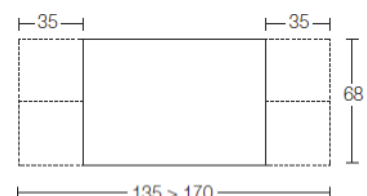

Topp ljusgrå marmor