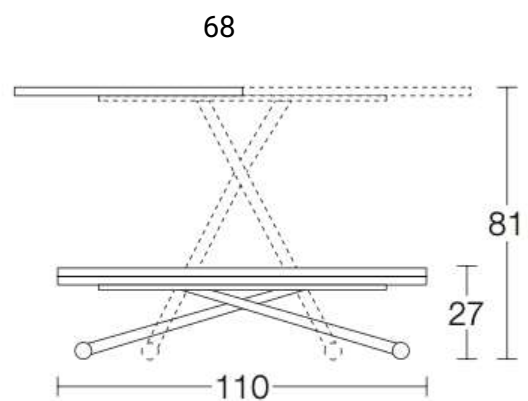

compactliving™
store

Lift multifunktionellt soffbord

68 x 110/136 cm.

Pris 20.900 kr.

Hämtpris 12.500 kr

Compact Living Store

Kungsholmsgatan 6

SE 112 27 Stockholm

info@compactlivingstore.com

www.compactlivingstore.com

Telefon 08-410 747 00

Phone +46-(0)8-410 747 00

Underrede grafitgrå / topp, grå granit