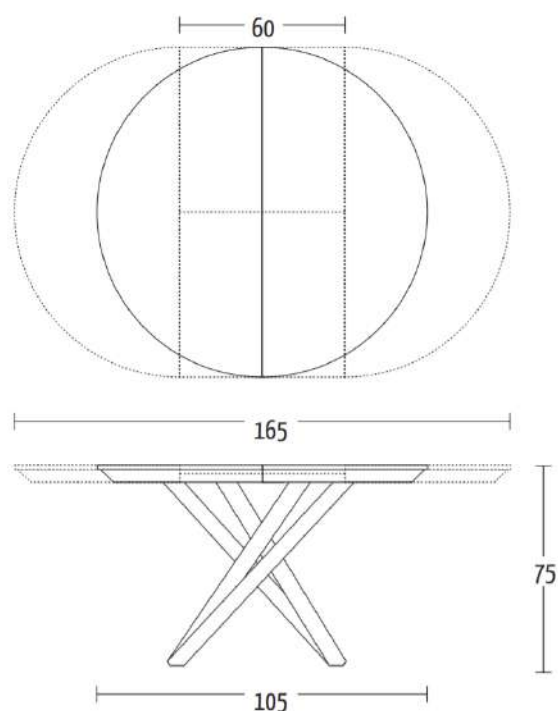

CELSIUS

- Runt expanderbart matbord med perfekta mått för en mindre bostad.

Pris 25.900 kr. **Hämtpris 18.000 kr**

(30)