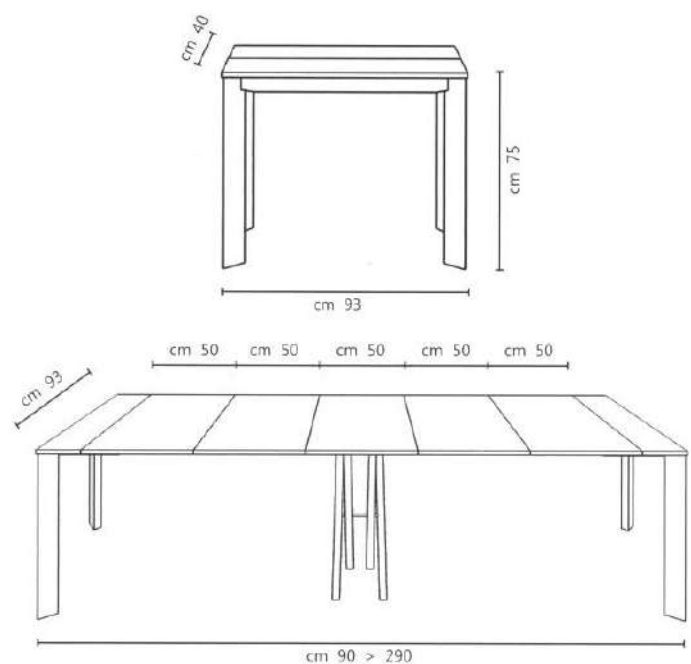

Underrede ljusgrå